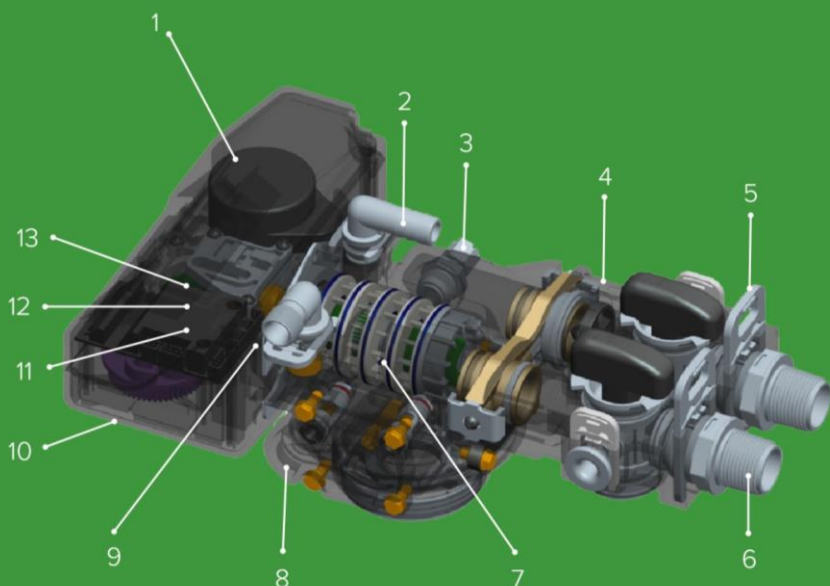

Een modern design verdient een moderne klep

De klep is vervaardigd met het oog op de toekomst, vervaardigd uit de beste materialen. Door het Low-Friction piston systeem heeft u gegarandeerd een apparaat voor langdurig gebruik in huis.